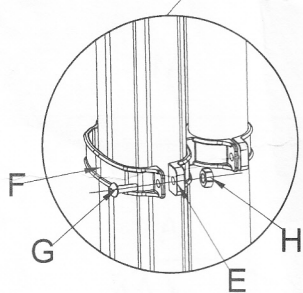

DESCENTE DE GOUTTIERE POUR TONNELLE AZURA

ASSEMBLY INSTRUCTION

PARTS LIST

PARTS NO	QTY	DESCRIPTION			
A1	2	 			
A2	2	 			
B	2		C	4	
D	4		E	4	
F	4		G	16+2	 M6*12
H	16+2	 M6	I	1	

STEP 01

NE PAS SERRER LES VIS A FONDS

STEP 02

STEP 03

PROCEDER AU SERRAGE DES VIS