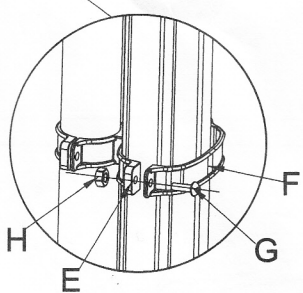

DESCENTE DE GOUTTIERE POUR TONNELLE AZURA

ASSEMBLY INSTRUCTION

PARTS LIST

PARTS NO	QTY	DESCRIPTION			
A1	2	 			
A2	2	 			
B	2		C	4	
D	4		E	4	
F	4		G	16+2	 M6*12
H	16+2	 M6	I	1	

STEP 01

NE PAS SERRER LES VIS A FONDS

STEP 02

STEP 03

PROCEDER AU SERRAGE DES VIS