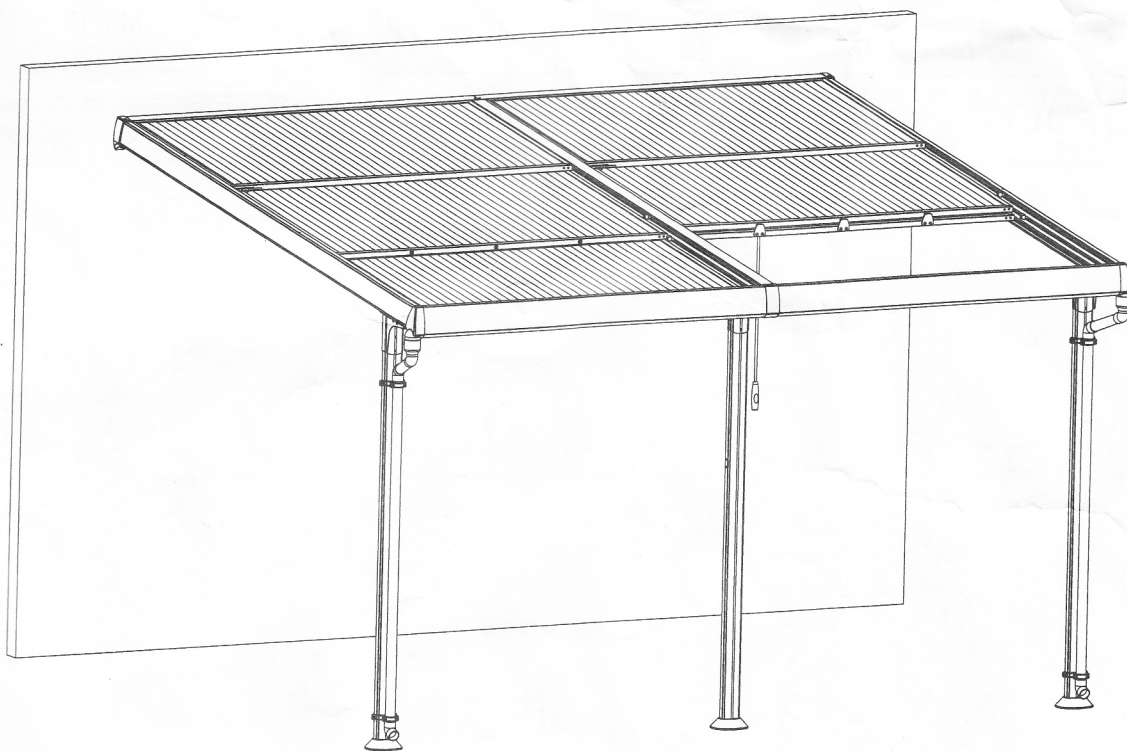

DESCENTE DE GOUTTIERE POUR TONNELLE AZURA

ASSEMBLY INSTRUCTION

PARTS LIST

PARTS NO	QTY	DESCRIPTION			
A1	2	 			
A2	2	 			
B	2		C	4	
D	4		E	4	
F	4		G	16+2	 M6*12
H	16+2	 M6	I	1	

STEP 01

NE PAS SERRER LES VIS A FONDS

STEP 02

STEP 03

PROCEDER AU SERRAGE DES VIS