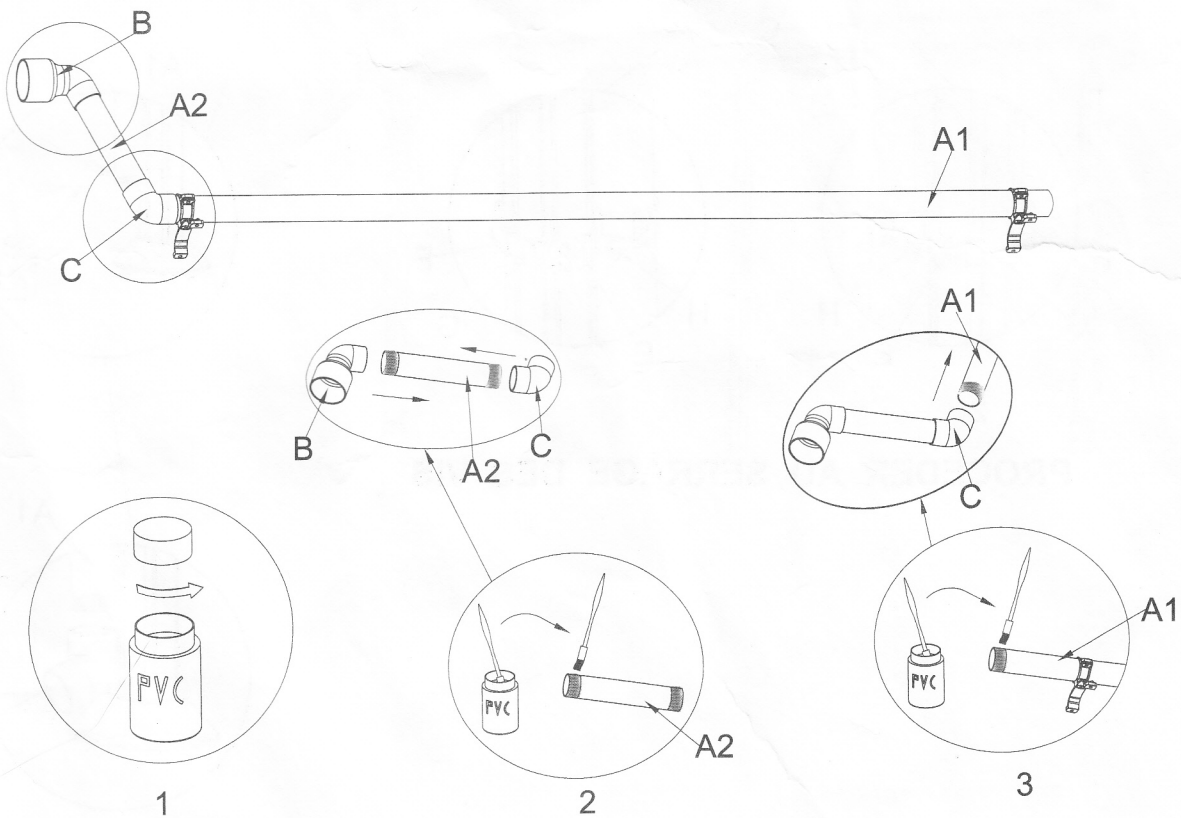

DESCENTE DE GOUTTIERE POUR TONNELLE AZURA

ASSEMBLY INSTRUCTION

PARTS LIST

PARTS NO	QTY	DESCRIPTION			
A1	2	 			
A2	2	 			
B	2		C	4	
D	4		E	4	
F	4		G	16+2	 M6*12
H	16+2	 M6	I	1	

STEP 01

NE PAS SERRER LES VIS A FONDS

STEP 02

STEP 03

PROCEDER AU SERRAGE DES VIS