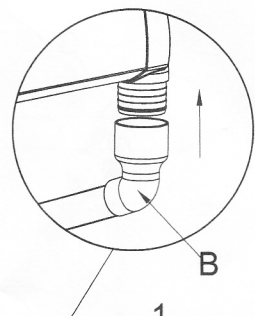

DESCENTE DE GOUTTIERE POUR TONNELLE AZURA

ASSEMBLY INSTRUCTION

PARTS LIST

PARTS NO	QTY	DESCRIPTION			
A1	2	 			
A2	2	 			
B	2		C	4	
D	4		E	4	
F	4		G	16+2	 M6*12
H	16+2	 M6	I	1	

STEP 01

NE PAS SERRER LES VIS A FONDS

STEP 02

STEP 03

PROCEDER AU SERRAGE DES VIS