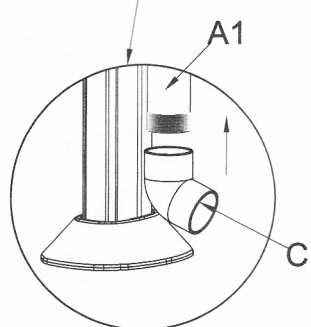

DESCENTE DE GOUTTIERE POUR TONNELLE AZURA

ASSEMBLY INSTRUCTION

PARTS LIST

PARTS NO	QTY	DESCRIPTION			
A1	2	 			
A2	2	 			
B	2		C	4	
D	4		E	4	
F	4		G	16+2	 M6*12
H	16+2	 M6	I	1	

STEP 01

NE PAS SERRER LES VIS A FONDS

STEP 02

STEP 03

PROCEDER AU SERRAGE DES VIS