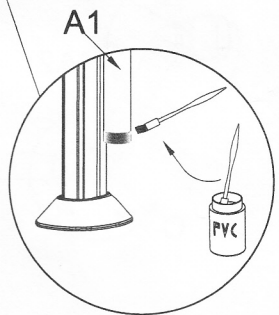

DESCENTE DE GOUTTIERE POUR TONNELLE AZURA

ASSEMBLY INSTRUCTION

PARTS LIST

PARTS NO	QTY	DESCRIPTION			
A1	2	 			
A2	2	 			
B	2		C	4	
D	4		E	4	
F	4		G	16+2	 M6*12
H	16+2	 M6	I	1	

STEP 01

NE PAS SERRER LES VIS A FONDS

STEP 02

STEP 03

PROCEDER AU SERRAGE DES VIS