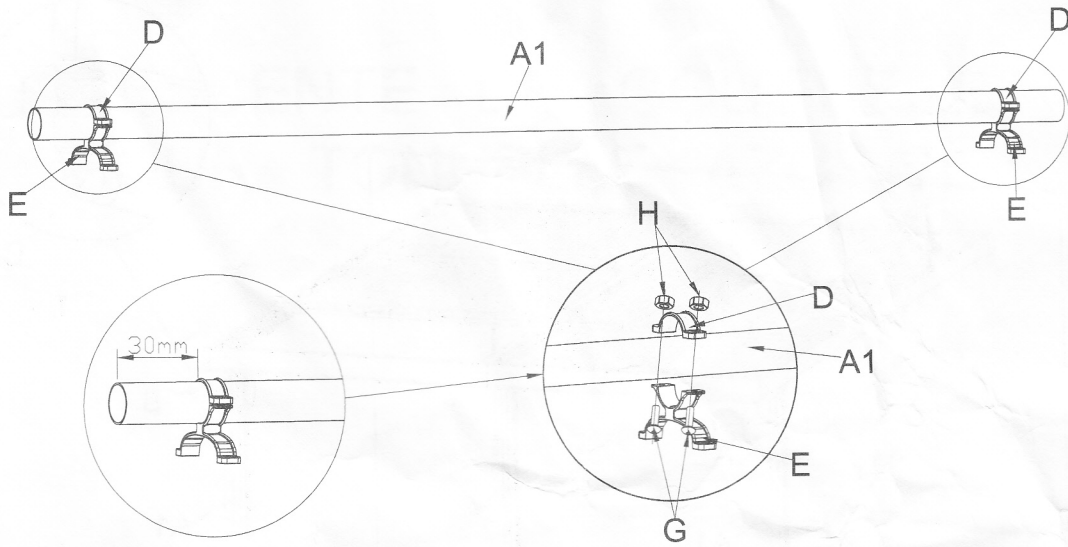

DESCENTE DE GOUTTIERE POUR TONNELLE AZURA

ASSEMBLY INSTRUCTION

PARTS LIST

PARTS NO	QTY	DESCRIPTION			
A1	2	 			
A2	2	 			
B	2		C	4	
D	4		E	4	
F	4		G	16+2	 M6*12
H	16+2	 M6	I	1	

STEP 01

NE PAS SERRER LES VIS A FONDS

STEP 02

STEP 03

PROCEDER AU SERRAGE DES VIS